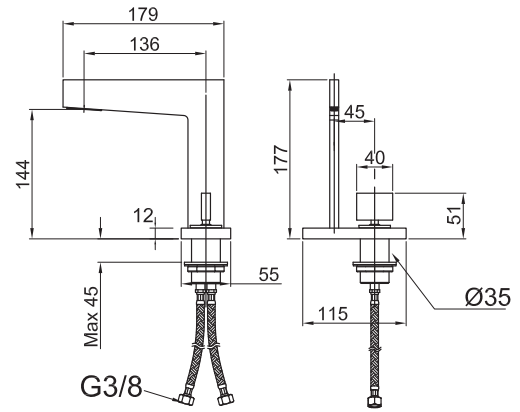

Cromo
Chrome
Chromé

Line

N107010001 | cromo
100044047

Monomando lavabo con cartucho cerámico de Ø25 mm. Conexiones de 3/8", una longitud de los latiguillos de 400 mm., sin vaciador y sin aireador. Rompeaguas plano exclusivo que simula el efecto cascada.

Single lever basin mixer 3/8". Ø25 mm. ceramic cartridge. Length of hoses 400 mm. Without pop-up waste. Without aerator. Incorporate: flow-bracker.

Mitigeur lavabo avec cartouche Ø25 mm. Flexibles raccordement 3/8" longueur 400 mm. Sans vidage. Bec avec brise-jet laminaire. Chute d'eau en effet cascade .

N107020001 | cromo
100044048

Monomando bidé con cartucho cerámico de Ø25 mm. Conexiones de 3/8", una longitud de los latiguillos de 400 mm, sin vaciador y sin aireador. Lleva un rompeaguas plano que simula el efecto cascada.

Single lever bidet mixer 3/8". Ø25 mm. ceramic cartridge. Length of hoses 400 mm. Without pop-up waste. Without aerator (incorporate flow-braker).

Mitigeur bidet avec cartouche Ø25 mm. Flexibles raccordement 3/8" longueur 400 mm. Sans vidage. Bec avec brise-jet laminaire. Chute d'eau en effet cascade .