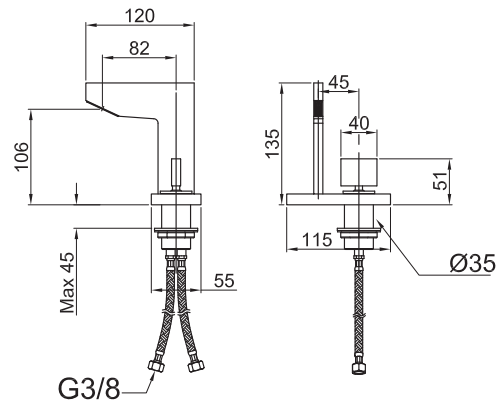

Cromo
Chrome
Chromé

Line

N107010001 | cromo
100044047

Monomando lavabo con cartucho cerámico de Ø25 mm. Conexiones de 3/8", una longitud de los latiguillos de 400 mm., sin vaciador y sin aireador. Rompeaguas plano exclusivo que simula el efecto cascada.

Single lever basin mixer 3/8". Ø25 mm. ceramic cartridge. Length of hoses 400 mm. Without pop-up waste. Without aerator. Incorporate: flow-bracker.

Mitigeur lavabo avec cartouche Ø25 mm. Flexibles raccordement 3/8" longueur 400 mm. Sans vidage. Bec avec brise-jet laminaire. Chute d'eau en effet cascade .

N107020001 | cromo
100044048

Monomando bidé con cartucho cerámico de Ø25 mm. Conexiones de 3/8", una longitud de los latiguillos de 400 mm, sin vaciador y sin aireador. Lleva un rompeaguas plano que simula el efecto cascada.

Single lever bidet mixer 3/8". Ø25 mm. ceramic cartridge. Length of hoses 400 mm. Without pop-up waste. Without aerator (incorporate flow-braker).

Mitigeur bidet avec cartouche Ø25 mm. Flexibles raccordement 3/8" longueur 400 mm. Sans vidage. Bec avec brise-jet laminaire. Chute d'eau en effet cascade .