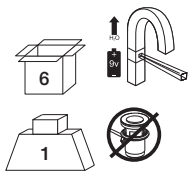

N199999916 | cromo
100067699

Grifo ducha encastre temporizado. Conexiones de 1/2". Presión recomendada 3 bares. tiempo de funcionamiento 15 +/- 5 seg. a bar.

Temporized concealed shower mixer 1/2". Recommended pressure 3 bar. Flow time 15 +/-5 seg. at 3 bar.

Robinet douche à encastrer temporisé sans vidage. Pression recommandée 3 bar. Temps de fonctionnement 15 +/-5 seg. à 3 bar.

N166006601 | cromo
100038797

FREE SQUARE
Grifería lavabo electrónica con 1 entrada de agua, conexiones de 3/8", sin vaciador y con aireador "plus". Batería 9V. Se necesita el latiguillo de conexión a toma de agua N258020000 - 100044110.

FREE SQUARE
Infra-red operated basin tap (9V battery)

FREE SQUARE
Robinet infra-rouge lavabo avec 1 entrée d'eau (batterie 9V)

N166000001 | cromo
100038796

FREE RONDO
Grifería lavabo electrónica con 1 entrada de agua, conexiones de 3/8", sin vaciador y con aireador "plus". Batería 9V. Se necesita el latiguillo de conexión a toma de agua N258020000 - 100044110.