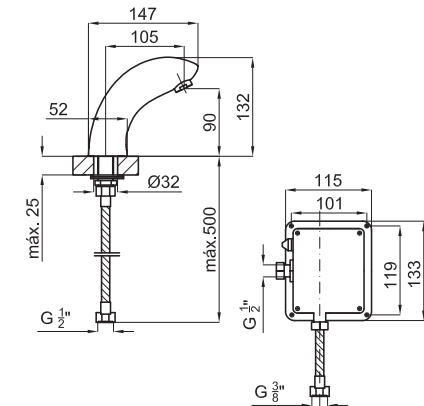

N199999916 | cromo
100067699

Grifo ducha encastre temporizado. Conexiones de 1/2". Presión recomendada 3 bares. tiempo de funcionamiento 15 +/- 5 seg. a bar.

Temporized concealed shower mixer 1/2". Recommended pressure 3 bar. Flow time 15 +/-5 seg. at 3 bar.

Robinet douche à encastrer temporisé sans vidage. Pression recommandée 3 bar. Temps de fonctionnement 15 +/-5 seg. à 3 bar.

N166006601 | cromo
100038797

FREE SQUARE
Grifería lavabo electrónica con 1 entrada de agua, conexiones de 3/8", sin vaciador y con aireador "plus". Batería 9V. Se necesita el latiguillo de conexión a toma de agua N258020000 - 100044110.

FREE SQUARE
Infra-red operated basin tap (9V battery)

FREE SQUARE
Robinet infra-rouge lavabo avec 1 entrée d'eau (batterie 9V)

N166000001 | cromo
100038796

FREE RONDO
Grifería lavabo electrónica con 1 entrada de agua, conexiones de 3/8", sin vaciador y con aireador "plus". Batería 9V. Se necesita el latiguillo de conexión a toma de agua N258020000 - 100044110.