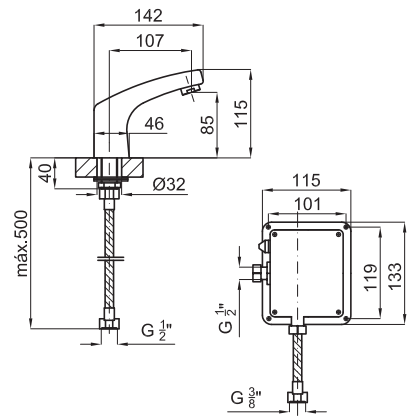

N199999916 | cromo
100067699

Grifo ducha encastre temporizado. Conexiones de 1/2". Presión recomendada 3 bares. tiempo de funcionamiento 15 +/- 5 seg. a bar.

Temporized concealed shower mixer 1/2". Recommended pressure 3 bar. Flow time 15 +/-5 seg. at 3 bar.

Robinet douche à encastrer temporisé sans vidage. Pression recommandée 3 bar. Temps de fonctionnement 15 +/-5 seg. à 3 bar.

N166006601 | cromo
100038797

FREE SQUARE
Grifería lavabo electrónica con 1 entrada de agua, conexiones de 3/8", sin vaciador y con aireador "plus". Batería 9V. Se necesita el latiguillo de conexión a toma de agua N258020000 - 100044110.

FREE SQUARE
Infra-red operated basin tap (9V battery)

FREE SQUARE
Robinet infra-rouge lavabo avec 1 entrée d'eau (batterie 9V)

N166000001 | cromo
100038796

FREE RONDO
Grifería lavabo electrónica con 1 entrada de agua, conexiones de 3/8", sin vaciador y con aireador "plus". Batería 9V. Se necesita el latiguillo de conexión a toma de agua N258020000 - 100044110.