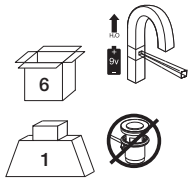

N199999916 | cromo
100067699

Grifo ducha encastre temporizado. Conexiones de 1/2". Presión recomendada 3 bares. tiempo de funcionamiento 15 +/- 5 seg. a bar.

Temporized concealed shower mixer 1/2". Recommended pressure 3 bar. Flow time 15 +/-5 seg. at 3 bar.

Robinet douche à encastrer temporisé sans vidage. Pression recommandée 3 bar. Temps de fonctionnement 15 +/-5 seg. à 3 bar.

N166006601 | cromo
100038797

FREE SQUARE
Grifería lavabo electrónica con 1 entrada de agua, conexiones de 3/8", sin vaciador y con aireador "plus". Batería 9V. Se necesita el latiguillo de conexión a toma de agua N258020000 - 100044110.

FREE SQUARE
Infra-red operated basin tap (9V battery)

FREE SQUARE
Robinet infra-rouge lavabo avec 1 entrée d'eau (batterie 9V)

N166000001 | cromo
100038796

FREE RONDO
Grifería lavabo electrónica con 1 entrada de agua, conexiones de 3/8", sin vaciador y con aireador "plus". Batería 9V. Se necesita el latiguillo de conexión a toma de agua N258020000 - 100044110.