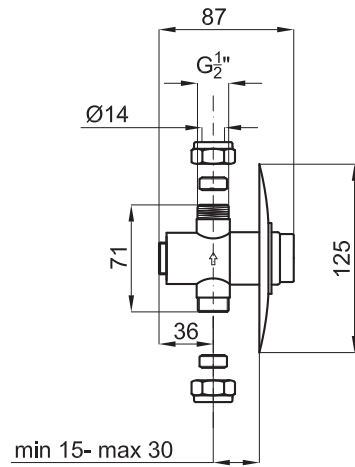

N199999916 | cromo
100067699

Grifo ducha encastre temporizado. Conexiones de 1/2". Presión recomendada 3 bares. tiempo de funcionamiento 15 +/- 5 seg. a bar.

Temporized concealed shower mixer 1/2". Recommended pressure 3 bar. Flow time 15 +/-5 seg. at 3 bar.

Robinet douche à encastrer temporisé sans vidage. Pression recommandée 3 bar. Temps de fonctionnement 15 +/-5 seg. à 3 bar.

N166006601 | cromo
100038797

FREE SQUARE
Grifería lavabo electrónica con 1 entrada de agua, conexiones de 3/8", sin vaciador y con aireador "plus". Batería 9V. Se necesita el latiguillo de conexión a toma de agua N258020000 - 100044110.

FREE SQUARE
Infra-red operated basin tap (9V battery)

FREE SQUARE
Robinet infra-rouge lavabo avec 1 entrée d'eau (batterie 9V)

N166000001 | cromo
100038796

FREE RONDO
Grifería lavabo electrónica con 1 entrada de agua, conexiones de 3/8", sin vaciador y con aireador "plus". Batería 9V. Se necesita el latiguillo de conexión a toma de agua N258020000 - 100044110.