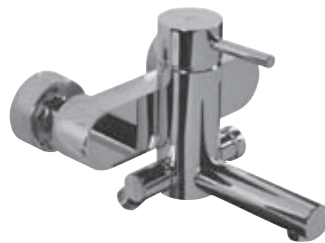

Bela retto

N168011801 | cromo
100038812

Monomando lavabo con cartucho cerámico de Ø35 mm., conexiones de 3/8", una longitud de los latiguillos de 370 mm., con vaciador automático y aireador "plus". Combina con serie Bela.

Single lever basin mixer with Ø35 mm. ceramic cartridge, 3/8" connections, 370 mm. long hoses., pop-up waste set 1 1/4" and "plus" aerator. Matches with Bela series.

Mitigeur lavabo avec cartouche Ø35 mm. Flexibles raccordements 3/8" longueur 370 mm. Garniture de vidage 1 1/4". Mousseur "plus". Combine avec la série Bela.

N168199901 | cromo
100038824

Monomando lavabo caño alto con cartucho cerámico de Ø35 mm., conexiones de 3/8", una longitud de los latiguillos de 400 mm., con vaciador automático y aireador "plus". Combina con serie Bela.

High spout single lever basin mixer with Ø35 mm. ceramic cartridge, 3/8" connections, 400 mm. long hoses, pop-up waste set 1 1/4" and "plus" aerator. Matches with Bela series.

Mitigeur lavabo bec haut avec cartouche Ø35 mm. Flexibles raccordements 3/8" longueur 400 mm. Garniture de vidage 1 1/4". Mousseur "plus". Combine avec la série Bela.