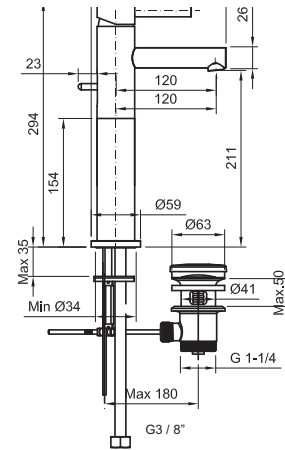

Bela retto

N168011801 | cromo
100038812

Monomando lavabo con cartucho cerámico de Ø35 mm., conexiones de 3/8", una longitud de los latiguillos de 370 mm., con vaciador automático y aireador "plus". Combina con serie Bela.

Single lever basin mixer with Ø35 mm. ceramic cartridge, 3/8" connections, 370 mm. long hoses., pop-up waste set 1 1/4" and "plus" aerator. Matches with Bela series.

Mitigeur lavabo avec cartouche Ø35 mm. Flexibles raccordements 3/8" longueur 370 mm. Garniture de vidage 1 1/4". Mousseur "plus". Combine avec la série Bela.

N168199901 | cromo
100038824

Monomando lavabo caño alto con cartucho cerámico de Ø35 mm., conexiones de 3/8", una longitud de los latiguillos de 400 mm., con vaciador automático y aireador "plus". Combina con serie Bela.

High spout single lever basin mixer with Ø35 mm. ceramic cartridge, 3/8" connections, 400 mm. long hoses, pop-up waste set 1 1/4" and "plus" aerator. Matches with Bela series.

Mitigeur lavabo bec haut avec cartouche Ø35 mm. Flexibles raccordements 3/8" longueur 400 mm. Garniture de vidage 1 1/4". Mousseur "plus". Combine avec la série Bela.