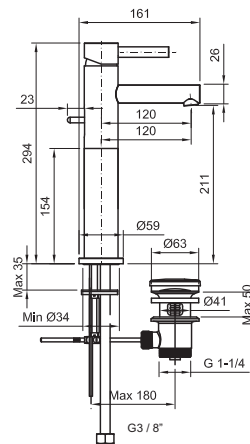

Bela retto

N168011801 | cromo
100038812

Monomando lavabo con cartucho cerámico de Ø35 mm., conexiones de 3/8", una longitud de los latiguillos de 370 mm., con vaciador automático y aireador "plus". Combina con serie Bela.

Single lever basin mixer with Ø35 mm. ceramic cartridge, 3/8" connections, 370 mm. long hoses., pop-up waste set 1 1/4" and "plus" aerator. Matches with Bela series.

Mitigeur lavabo avec cartouche Ø35 mm. Flexibles raccordements 3/8" longueur 370 mm. Garniture de vidage 1 1/4". Mousseur "plus". Combine avec la série Bela.

N168199901 | cromo
100038824

Monomando lavabo caño alto con cartucho cerámico de Ø35 mm., conexiones de 3/8", una longitud de los latiguillos de 400 mm., con vaciador automático y aireador "plus". Combina con serie Bela.

High spout single lever basin mixer with Ø35 mm. ceramic cartridge, 3/8" connections, 400 mm. long hoses, pop-up waste set 1 1/4" and "plus" aerator. Matches with Bela series.

Mitigeur lavabo bec haut avec cartouche Ø35 mm. Flexibles raccordements 3/8" longueur 400 mm. Garniture de vidage 1 1/4". Mousseur "plus". Combine avec la série Bela.