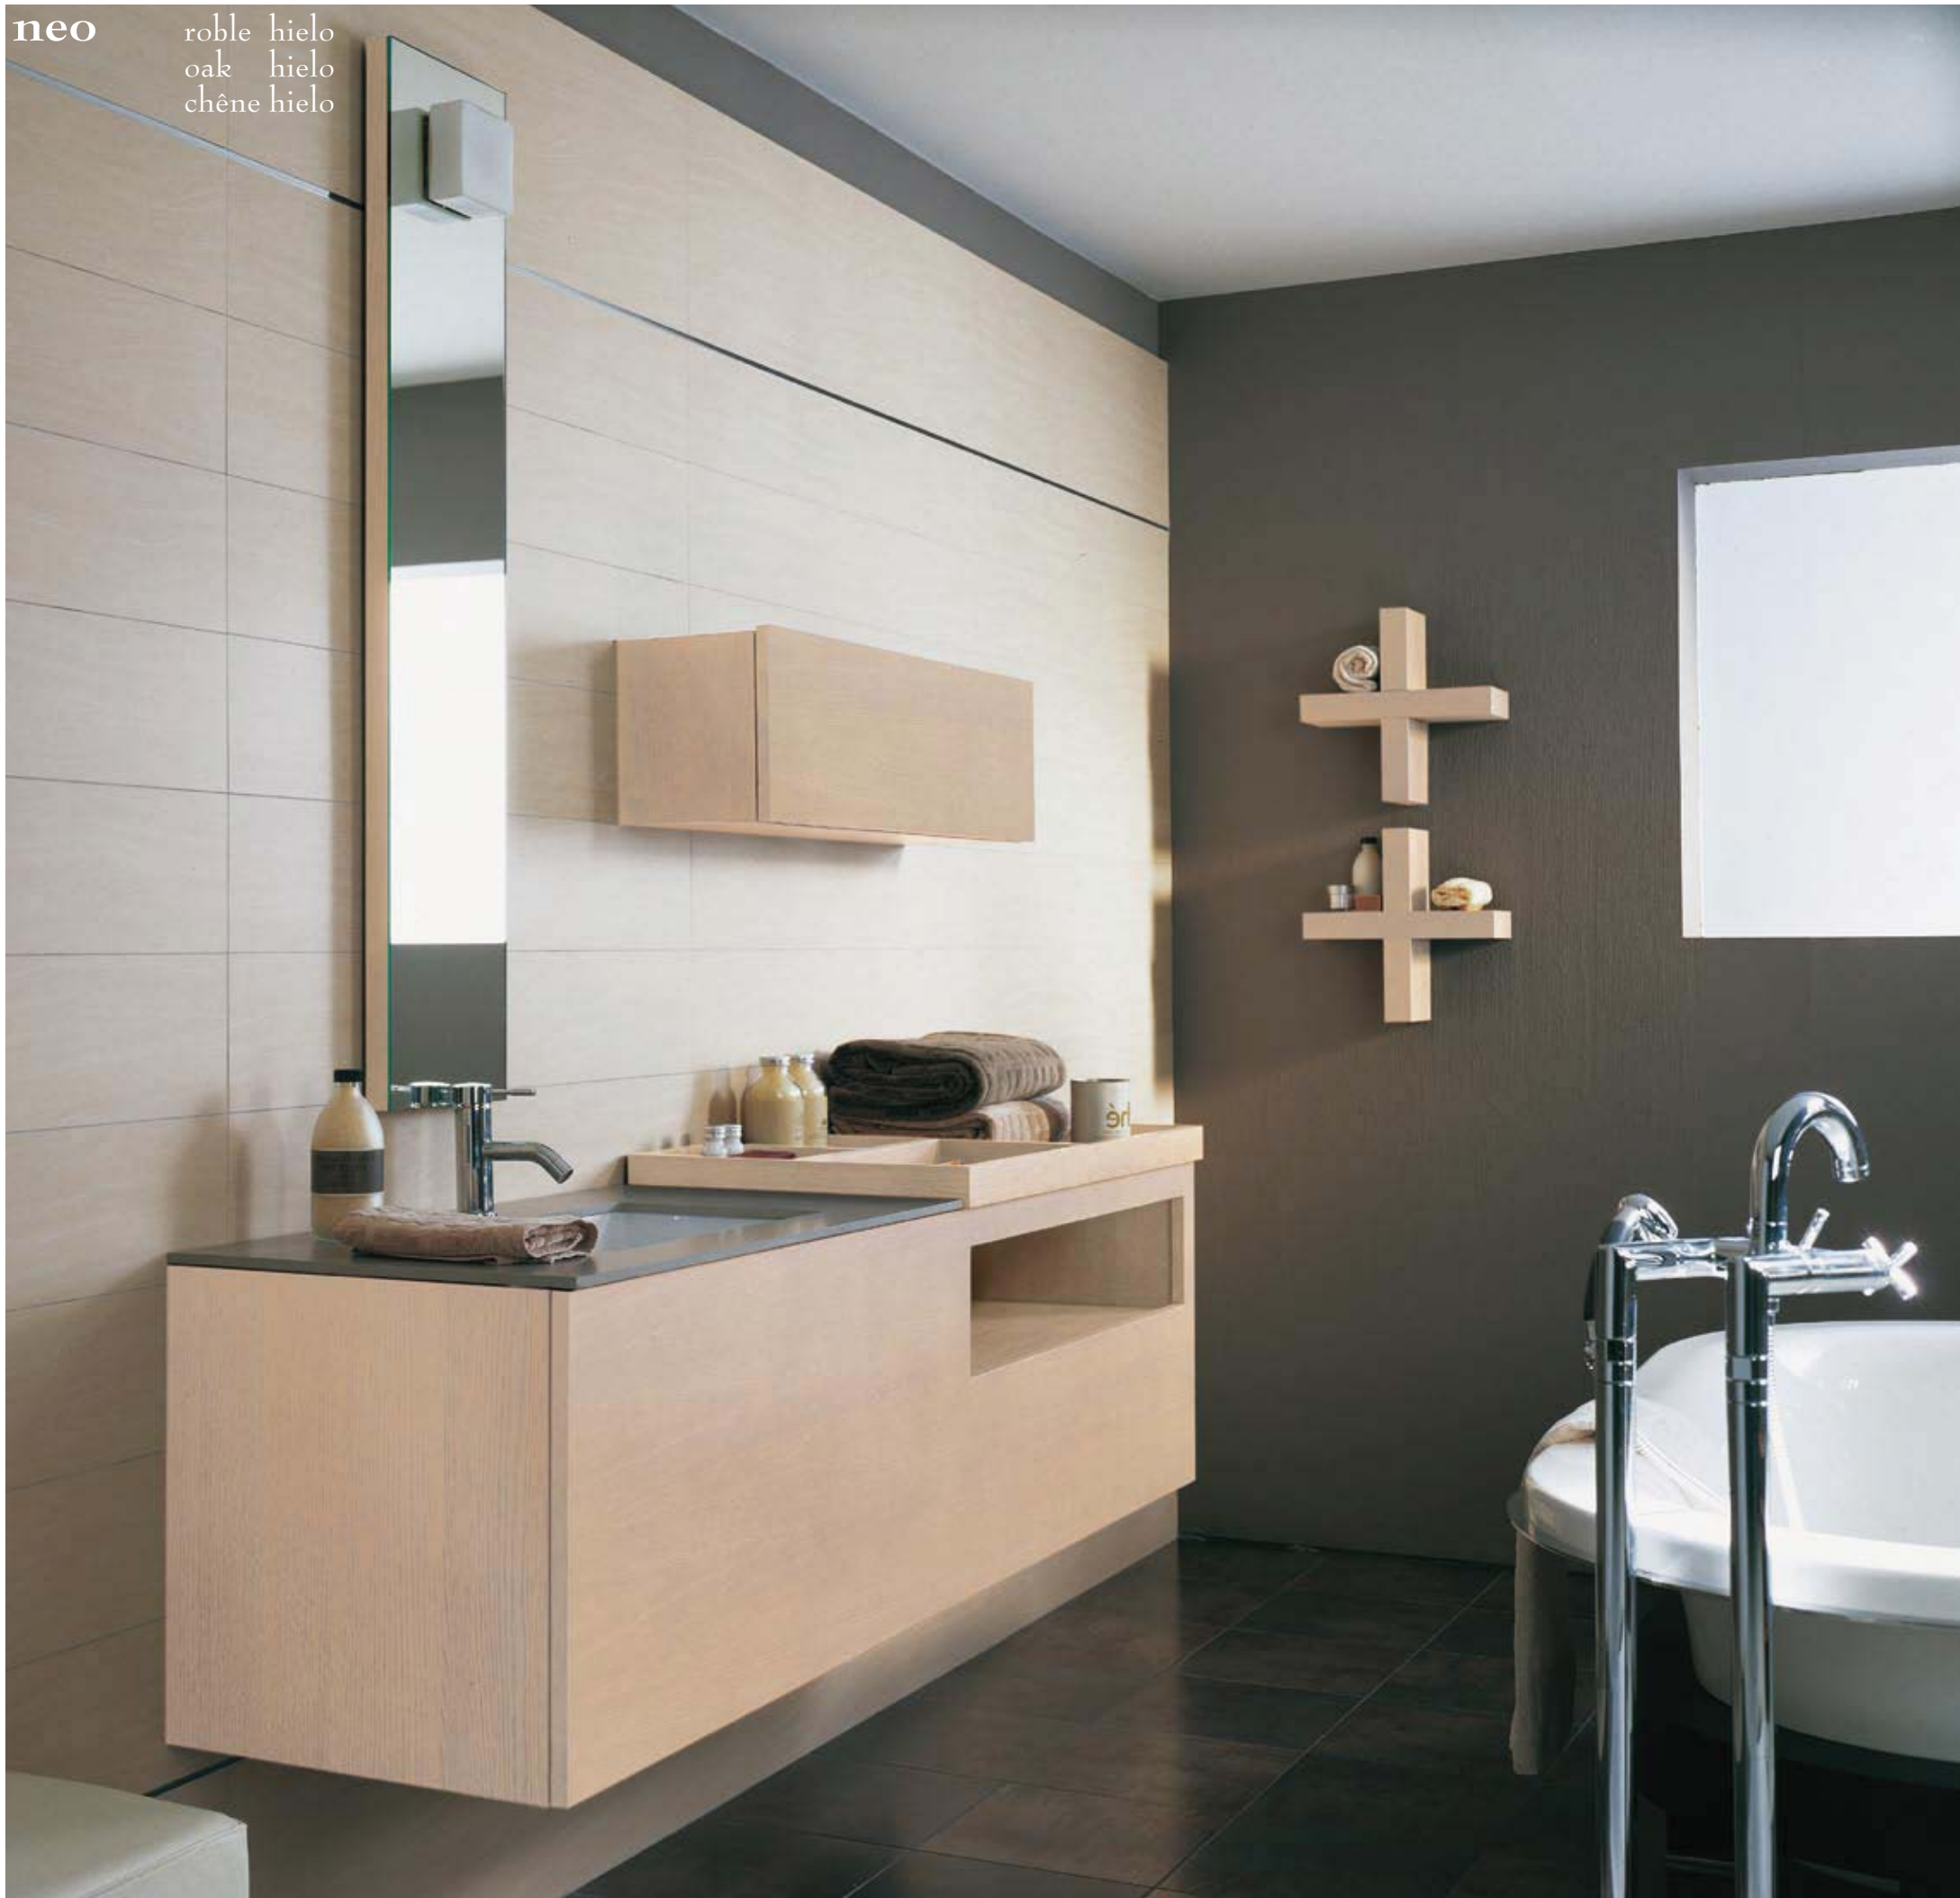

neo

roble hielo
oak hielo
chêne hielo